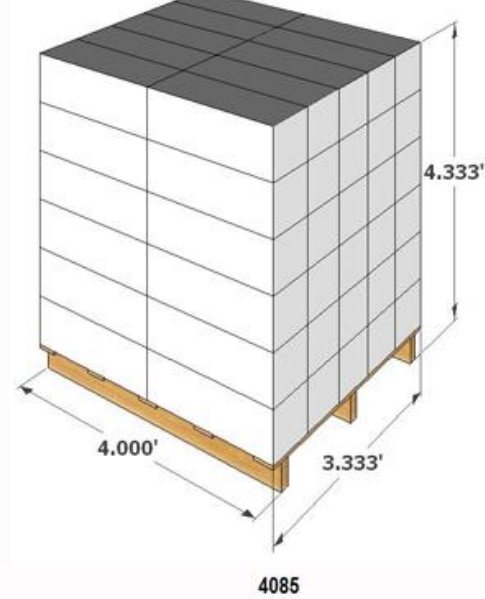

Item #	Description	Strength Class	Inches			mm			Profile	Units/Pallet	sq ft / Pallet	cbm / Pallet	lb / Pallet
			W	H	L	W	H	L					
4045	Precision Block - 4 x 8 x 24 (100x200x608) - Plain (120/Pallet)	AC 4	3.9	7.9	23.9	100	200	608	PL	120	157.3	1.46	2557
6045	* Precision Block - 4 x 8 x 24 (100x200x608) - Plain (120/Pallet)	AC 6	3.9	7.9	23.9	100	200	608	PL	120	157.3	1.46	2864
4065	Precision Block - 6 x 8 x 24 (150x200x608) - Plain (80/Pallet)	AC 4	5.9	7.9	23.9	150	200	608	PL	80	104.9	1.46	2579
6065	* Precision Block - 6 x 8 x 24 (150x200x608) - Plain (80/Pallet)	AC 6	5.9	7.9	23.9	150	200	608	PL	80	104.9	1.46	2888
4085	Precision Block - 8 x 8 x 24 (200x200x608) - Plain (60/Pallet)	AC 4	7.9	7.9	23.9	200	200	608	PL	60	78.7	1.46	2590
6085	* Precision Block - 8 x 8 x 24 (200x200x608) - Plain (60/Pallet)	AC 6	7.9	7.9	23.9	200	200	608	PL	60	78.7	1.46	2900
4105	Precision Block - 10 x 8 x 24 (240x200x608) - Plain (50/Pallet)	AC 4	9.4	7.9	23.9	240	200	608	PL	50	65.6	1.46	2568
6095	* Precision Block - 10 x 8 x 24 (240x200x608) - Plain (50/Pallet)	AC 6	9.4	7.9	23.9	240	200	608	PL	50	65.6	1.46	2876
4125	Precision Block - 12 x 8 x 24 (300x200x608) - Plain (40/Pallet)	AC 4	11.8	7.9	23.9	300	200	608	PL	40	52.4	1.46	2579
6125	* Precision Block - 12 x 8 x 24 (300x200x608) - Plain (40/Pallet)	AC 6	11.8	7.9	23.9	300	200	608	PL	40	52.4	1.46	2888

* Special Order Item

4"x8"x24"-----100mm x 200mm x 608mm
120 pcs per pallet

6"x8"x24"-----150mm x 200mm x 608mm
80 pcs per pallet

8"x8"x24"-----200mm x 200mm x 608mm
60 pcs per pallet

10"x8"x24"-----240mm x 200mm x 608mm
50 pcs per pallet

12"x8"x24"-----300mm x 200mm x 608mm
40 pcs per pallet