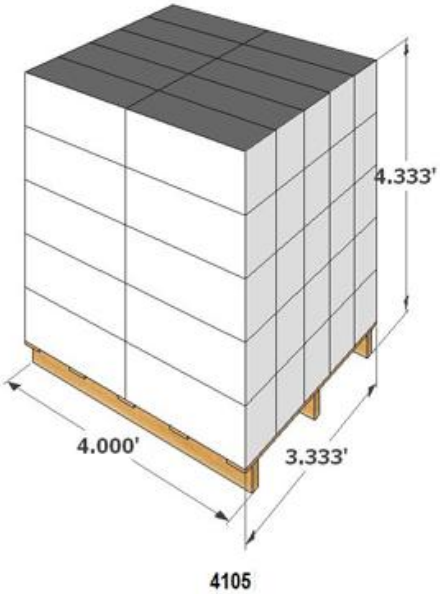

Item #	Description	Strength Class	Inches			mm			Profile	Units/Pallet	sq ft / Pallet	cbm / Pallet	lb / Pallet
			W	H	L	W	H	L					
4045	Precision Block - 4 x 8 x 24 (100x200x608) - Plain (120/Pallet)	AC 4	3.9	7.9	23.9	100	200	608	PL	120	157.3	1.46	2557
6045	* Precision Block - 4 x 8 x 24 (100x200x608) - Plain (120/Pallet)	AC 6	3.9	7.9	23.9	100	200	608	PL	120	157.3	1.46	2864
4065	Precision Block - 6 x 8 x 24 (150x200x608) - Plain (80/Pallet)	AC 4	5.9	7.9	23.9	150	200	608	PL	80	104.9	1.46	2579
6065	* Precision Block - 6 x 8 x 24 (150x200x608) - Plain (80/Pallet)	AC 6	5.9	7.9	23.9	150	200	608	PL	80	104.9	1.46	2888
4085	Precision Block - 8 x 8 x 24 (200x200x608) - Plain (60/Pallet)	AC 4	7.9	7.9	23.9	200	200	608	PL	60	78.7	1.46	2590
6085	* Precision Block - 8 x 8 x 24 (200x200x608) - Plain (60/Pallet)	AC 6	7.9	7.9	23.9	200	200	608	PL	60	78.7	1.46	2900
4105	Precision Block - 10 x 8 x 24 (240x200x608) - Plain (50/Pallet)	AC 4	9.4	7.9	23.9	240	200	608	PL	50	65.6	1.46	2568
6095	* Precision Block - 10 x 8 x 24 (240x200x608) - Plain (50/Pallet)	AC 6	9.4	7.9	23.9	240	200	608	PL	50	65.6	1.46	2876
4125	Precision Block - 12 x 8 x 24 (300x200x608) - Plain (40/Pallet)	AC 4	11.8	7.9	23.9	300	200	608	PL	40	52.4	1.46	2579
6125	* Precision Block - 12 x 8 x 24 (300x200x608) - Plain (40/Pallet)	AC 6	11.8	7.9	23.9	300	200	608	PL	40	52.4	1.46	2888

* Special Order Item

4"x8"x24"-----100mm x 200mm x 608mm
120 pcs per pallet

6"x8"x24"-----150mm x 200mm x 608mm
80 pcs per pallet

8"x8"x24"-----200mm x 200mm x 608mm
60 pcs per pallet

10"x8"x24"-----240mm x 200mm x 608mm
50 pcs per pallet

12"x8"x24"-----300mm x 200mm x 608mm
40 pcs per pallet