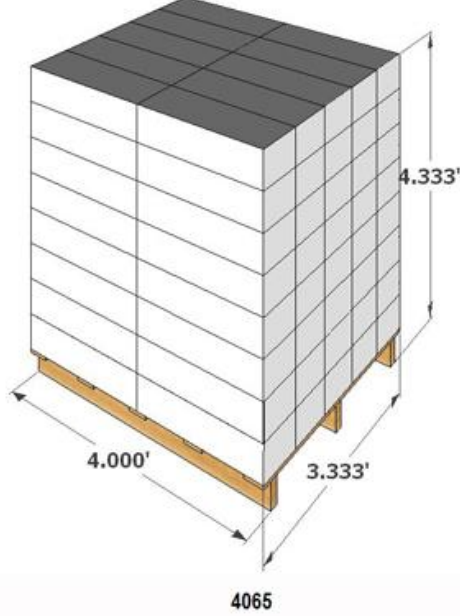

Item #	Description	Strength Class	Inches			mm			Profile	Units/Pallet	sq ft / Pallet	cbm / Pallet	lb / Pallet
			W	H	L	W	H	L					
4045	Precision Block - 4 x 8 x 24 (100x200x608) - Plain (120/Pallet)	AC 4	3.9	7.9	23.9	100	200	608	PL	120	157.3	1.46	2557
6045	* Precision Block - 4 x 8 x 24 (100x200x608) - Plain (120/Pallet)	AC 6	3.9	7.9	23.9	100	200	608	PL	120	157.3	1.46	2864
4065	Precision Block - 6 x 8 x 24 (150x200x608) - Plain (80/Pallet)	AC 4	5.9	7.9	23.9	150	200	608	PL	80	104.9	1.46	2579
6065	* Precision Block - 6 x 8 x 24 (150x200x608) - Plain (80/Pallet)	AC 6	5.9	7.9	23.9	150	200	608	PL	80	104.9	1.46	2888
4085	Precision Block - 8 x 8 x 24 (200x200x608) - Plain (60/Pallet)	AC 4	7.9	7.9	23.9	200	200	608	PL	60	78.7	1.46	2590
6085	* Precision Block - 8 x 8 x 24 (200x200x608) - Plain (60/Pallet)	AC 6	7.9	7.9	23.9	200	200	608	PL	60	78.7	1.46	2900
4105	Precision Block - 10 x 8 x 24 (240x200x608) - Plain (50/Pallet)	AC 4	9.4	7.9	23.9	240	200	608	PL	50	65.6	1.46	2568
6095	* Precision Block - 10 x 8 x 24 (240x200x608) - Plain (50/Pallet)	AC 6	9.4	7.9	23.9	240	200	608	PL	50	65.6	1.46	2876
4125	Precision Block - 12 x 8 x 24 (300x200x608) - Plain (40/Pallet)	AC 4	11.8	7.9	23.9	300	200	608	PL	40	52.4	1.46	2579
6125	* Precision Block - 12 x 8 x 24 (300x200x608) - Plain (40/Pallet)	AC 6	11.8	7.9	23.9	300	200	608	PL	40	52.4	1.46	2888

* Special Order Item

4"x8"x24"-----100mm x 200mm x 608mm
120 pcs per pallet

6"x8"x24"-----150mm x 200mm x 608mm
80 pcs per pallet

8"x8"x24"-----200mm x 200mm x 608mm
60 pcs per pallet

10"x8"x24"-----240mm x 200mm x 608mm
50 pcs per pallet

12"x8"x24"-----300mm x 200mm x 608mm
40 pcs per pallet