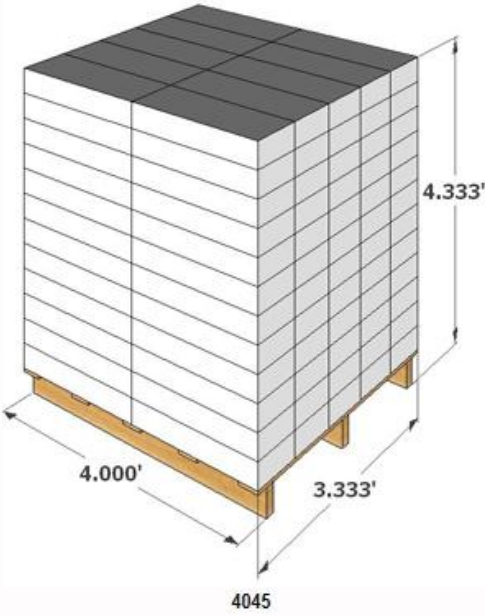

Item #	Description	Strength Class	Inches			mm			Profile	Units/Pallet	sq ft / Pallet	cbm / Pallet	lb / Pallet
			W	H	L	W	H	L					
4045	Precision Block - 4 x 8 x 24 (100x200x608) - Plain (120/Pallet)	AC 4	3.9	7.9	23.9	100	200	608	PL	120	157.3	1.46	2557
6045	* Precision Block - 4 x 8 x 24 (100x200x608) - Plain (120/Pallet)	AC 6	3.9	7.9	23.9	100	200	608	PL	120	157.3	1.46	2864
4065	Precision Block - 6 x 8 x 24 (150x200x608) - Plain (80/Pallet)	AC 4	5.9	7.9	23.9	150	200	608	PL	80	104.9	1.46	2579
6065	* Precision Block - 6 x 8 x 24 (150x200x608) - Plain (80/Pallet)	AC 6	5.9	7.9	23.9	150	200	608	PL	80	104.9	1.46	2888
4085	Precision Block - 8 x 8 x 24 (200x200x608) - Plain (60/Pallet)	AC 4	7.9	7.9	23.9	200	200	608	PL	60	78.7	1.46	2590
6085	* Precision Block - 8 x 8 x 24 (200x200x608) - Plain (60/Pallet)	AC 6	7.9	7.9	23.9	200	200	608	PL	60	78.7	1.46	2900
4105	Precision Block - 10 x 8 x 24 (240x200x608) - Plain (50/Pallet)	AC 4	9.4	7.9	23.9	240	200	608	PL	50	65.6	1.46	2568
6095	* Precision Block - 10 x 8 x 24 (240x200x608) - Plain (50/Pallet)	AC 6	9.4	7.9	23.9	240	200	608	PL	50	65.6	1.46	2876
4125	Precision Block - 12 x 8 x 24 (300x200x608) - Plain (40/Pallet)	AC 4	11.8	7.9	23.9	300	200	608	PL	40	52.4	1.46	2579
6125	* Precision Block - 12 x 8 x 24 (300x200x608) - Plain (40/Pallet)	AC 6	11.8	7.9	23.9	300	200	608	PL	40	52.4	1.46	2888

* Special Order Item

4"x8"x24"-----100mm x 200mm x 608mm
120 pcs per pallet

6"x8"x24"-----150mm x 200mm x 608mm
80 pcs per pallet

8"x8"x24"-----200mm x 200mm x 608mm
60 pcs per pallet

10"x8"x24"-----240mm x 200mm x 608mm
50 pcs per pallet

12"x8"x24"-----300mm x 200mm x 608mm
40 pcs per pallet