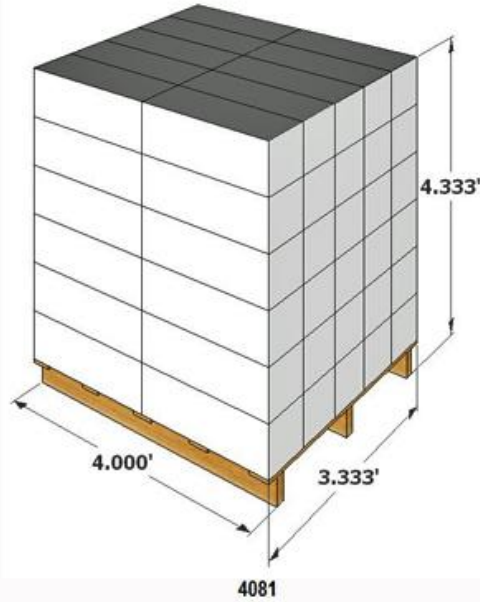

Item #	Description	Strength Class	Inches			mm			Profile	Units/Pallet	sq ft / Pallet	cbm / Pallet	lb / Pallet
			W	H	L	W	H	L					
4061	Precision Block - 6 x 8 x 24 (150x200x608) - Plain w/Grip (80/Pallet)	AC 4	5.9	7.9	23.9	150	200	608	GH	80	104.9	1.46	2579
6061	* Precision Block - 6 x 8 x 24 (150x200x608) - Plain w/Grip (80/Pallet)	AC 6	5.9	7.9	23.9	150	200	608	GH	80	104.9	1.46	2888
4081	Precision Block - 8 x 8 x 24 (200x200x608) - Plain w/Grip (60/Pallet)	AC 4	7.9	7.9	23.9	200	200	608	GH	60	78.7	1.46	2590
6081	* Precision Block - 8 x 8 x 24 (200x200x608) - Plain w/Grip (60/Pallet)	AC 6	7.9	7.9	23.9	200	200	608	GH	60	78.7	1.46	2900
4101	Precision Block - 10 x 8 x 24 (240x200x608) - Plain w/Grip (50/Pallet)	AC 4	9.4	7.9	23.9	240	200	608	GH	50	65.6	1.46	2568
6101	* Precision Block - 10 x 8 x 24 (240x200x608) - Plain w/Grip (50/Pallet)	AC 6	9.4	7.9	23.9	240	200	608	GH	50	65.6	1.46	2876
4121	Precision Block - 12 x 8 x 24 (300x200x608) - Plain w/Grip (40/Pallet)	AC 4	11.8	7.9	23.9	300	200	608	GH	40	52.4	1.46	2579
6121	* Precision Block - 12 x 8 x 24 (300x200x608) - Plain w/Grip (40/Pallet)	AC 6	11.8	7.9	23.9	300	200	608	GH	40	52.4	1.46	2888

6"x8"x24"-----150mm x 200mm x 608mm  
80 pcs per pallet

8"x8"x24"-----200mm x 200mm x 608mm  
60 pcs per pallet

10"x8"x24"-----240mm x 200mm x 608mm  
50 pcs per pallet

12"x8"x24"-----300mm x 200mm x 608mm  
40 pcs per pallet