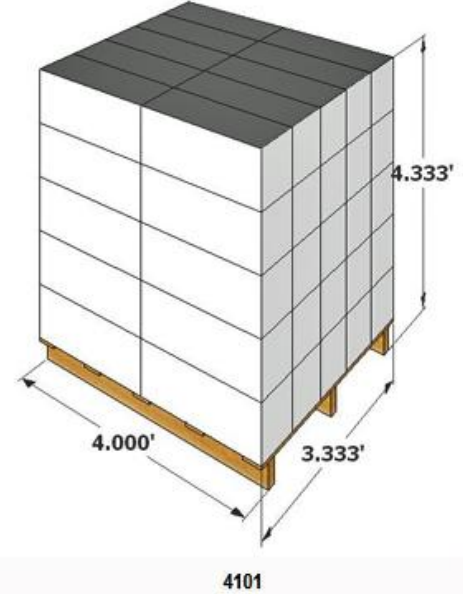

Item #	Description	Strength Class	Inches			mm			Profile	Units/Pallet	sq ft / Pallet	cbm / Pallet	lb / Pallet
			W	H	L	W	H	L					
4061	Precision Block - 6 x 8 x 24 (150x200x608) - Plain w/Grip (80/Pallet)	AC 4	5.9	7.9	23.9	150	200	608	GH	80	104.9	1.46	2579
6061	* Precision Block - 6 x 8 x 24 (150x200x608) - Plain w/Grip (80/Pallet)	AC 6	5.9	7.9	23.9	150	200	608	GH	80	104.9	1.46	2888
4081	Precision Block - 8 x 8 x 24 (200x200x608) - Plain w/Grip (60/Pallet)	AC 4	7.9	7.9	23.9	200	200	608	GH	60	78.7	1.46	2590
6081	* Precision Block - 8 x 8 x 24 (200x200x608) - Plain w/Grip (60/Pallet)	AC 6	7.9	7.9	23.9	200	200	608	GH	60	78.7	1.46	2900
4101	Precision Block - 10 x 8 x 24 (240x200x608) - Plain w/Grip (50/Pallet)	AC 4	9.4	7.9	23.9	240	200	608	GH	50	65.6	1.46	2568
6101	* Precision Block - 10 x 8 x 24 (240x200x608) - Plain w/Grip (50/Pallet)	AC 6	9.4	7.9	23.9	240	200	608	GH	50	65.6	1.46	2876
4121	Precision Block - 12 x 8 x 24 (300x200x608) - Plain w/Grip (40/Pallet)	AC 4	11.8	7.9	23.9	300	200	608	GH	40	52.4	1.46	2579
6121	* Precision Block - 12 x 8 x 24 (300x200x608) - Plain w/Grip (40/Pallet)	AC 6	11.8	7.9	23.9	300	200	608	GH	40	52.4	1.46	2888

6"x8"x24"-----150mm x 200mm x 608mm
80 pcs per pallet

8"x8"x24"-----200mm x 200mm x 608mm
60 pcs per pallet

10"x8"x24"-----240mm x 200mm x 608mm
50 pcs per pallet

12"x8"x24"-----300mm x 200mm x 608mm
40 pcs per pallet