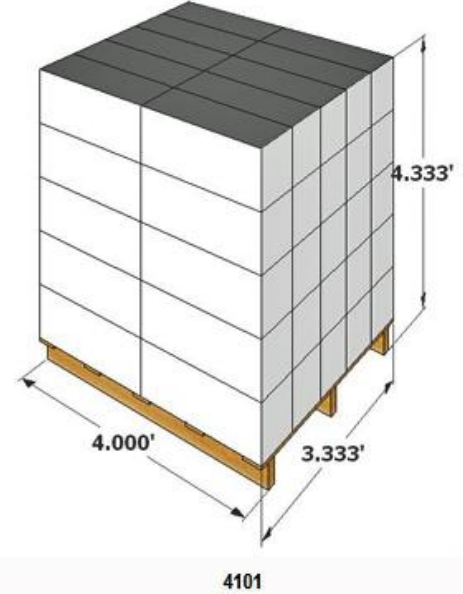

Item #	Description	Strength Class	Inches			mm			Profile	Units/Pallet	sq ft / Pallet	cbm / Pallet	lb / Pallet
			W	H	L	W	H	L					
4061	Precision Block - 6 x 8 x 24 (150x200x608) - Plain w/Grip (80/Pallet)	AC 4	5.9	7.9	23.9	150	200	608	GH	80	104.9	1.46	2579
6061	* Precision Block - 6 x 8 x 24 (150x200x608) - Plain w/Grip (80/Pallet)	AC 6	5.9	7.9	23.9	150	200	608	GH	80	104.9	1.46	2888
4081	Precision Block - 8 x 8 x 24 (200x200x608) - Plain w/Grip (60/Pallet)	AC 4	7.9	7.9	23.9	200	200	608	GH	60	78.7	1.46	2590
6081	* Precision Block - 8 x 8 x 24 (200x200x608) - Plain w/Grip (60/Pallet)	AC 6	7.9	7.9	23.9	200	200	608	GH	60	78.7	1.46	2900
4101	Precision Block - 10 x 8 x 24 (240x200x608) - Plain w/Grip (50/Pallet)	AC 4	9.4	7.9	23.9	240	200	608	GH	50	65.6	1.46	2568
6101	* Precision Block - 10 x 8 x 24 (240x200x608) - Plain w/Grip (50/Pallet)	AC 6	9.4	7.9	23.9	240	200	608	GH	50	65.6	1.46	2876
4121	Precision Block - 12 x 8 x 24 (300x200x608) - Plain w/Grip (40/Pallet)	AC 4	11.8	7.9	23.9	300	200	608	GH	40	52.4	1.46	2579
6121	* Precision Block - 12 x 8 x 24 (300x200x608) - Plain w/Grip (40/Pallet)	AC 6	11.8	7.9	23.9	300	200	608	GH	40	52.4	1.46	2888

6"x8"x24"-----150mm x 200mm x 608mm  
80 pcs per pallet

8"x8"x24"-----200mm x 200mm x 608mm  
60 pcs per pallet

10"x8"x24"-----240mm x 200mm x 608mm  
50 pcs per pallet

12"x8"x24"-----300mm x 200mm x 608mm  
40 pcs per pallet