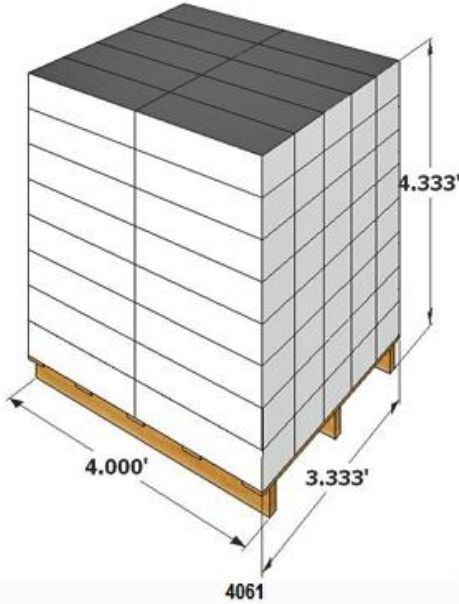

Item #	Description	Strength Class	Inches			mm			Profile	Units/Pallet	sq ft / Pallet	cbm / Pallet	lb / Pallet
			W	H	L	W	H	L					
4061	Precision Block - 6 x 8 x 24 (150x200x608) - Plain w/Grip (80/Pallet)	AC 4	5.9	7.9	23.9	150	200	608	GH	80	104.9	1.46	2579
6061	* Precision Block - 6 x 8 x 24 (150x200x608) - Plain w/Grip (80/Pallet)	AC 6	5.9	7.9	23.9	150	200	608	GH	80	104.9	1.46	2888
4081	Precision Block - 8 x 8 x 24 (200x200x608) - Plain w/Grip (60/Pallet)	AC 4	7.9	7.9	23.9	200	200	608	GH	60	78.7	1.46	2590
6081	* Precision Block - 8 x 8 x 24 (200x200x608) - Plain w/Grip (60/Pallet)	AC 6	7.9	7.9	23.9	200	200	608	GH	60	78.7	1.46	2900
4101	Precision Block - 10 x 8 x 24 (240x200x608) - Plain w/Grip (50/Pallet)	AC 4	9.4	7.9	23.9	240	200	608	GH	50	65.6	1.46	2568
6101	* Precision Block - 10 x 8 x 24 (240x200x608) - Plain w/Grip (50/Pallet)	AC 6	9.4	7.9	23.9	240	200	608	GH	50	65.6	1.46	2876
4121	Precision Block - 12 x 8 x 24 (300x200x608) - Plain w/Grip (40/Pallet)	AC 4	11.8	7.9	23.9	300	200	608	GH	40	52.4	1.46	2579
6121	* Precision Block - 12 x 8 x 24 (300x200x608) - Plain w/Grip (40/Pallet)	AC 6	11.8	7.9	23.9	300	200	608	GH	40	52.4	1.46	2888

6"x8"x24"-----150mm x 200mm x 608mm
80 pcs per pallet

8"x8"x24"-----200mm x 200mm x 608mm
60 pcs per pallet

10"x8"x24"-----240mm x 200mm x 608mm
50 pcs per pallet

12"x8"x24"-----300mm x 200mm x 608mm
40 pcs per pallet