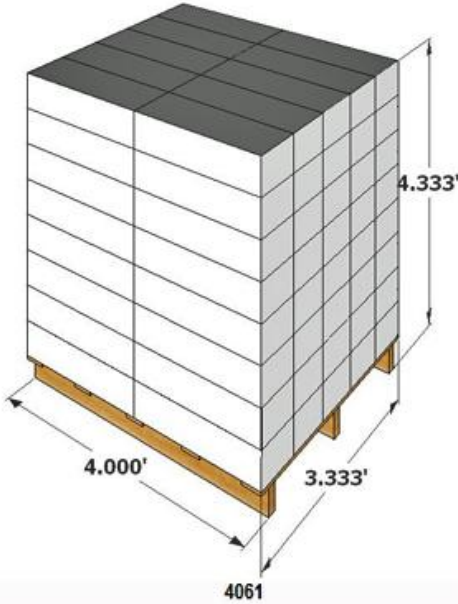

Item #	Description	Strength Class	Inches			mm			Profile	Units/Pallet	sq ft / Pallet	cbm / Pallet	lb / Pallet
			W	H	L	W	H	L					
4061	Precision Block - 6 x 8 x 24 (150x200x608) - Plain w/Grip (80/Pallet)	AC 4	5.9	7.9	23.9	150	200	608	GH	80	104.9	1.46	2579
6061	* Precision Block - 6 x 8 x 24 (150x200x608) - Plain w/Grip (80/Pallet)	AC 6	5.9	7.9	23.9	150	200	608	GH	80	104.9	1.46	2888
4081	Precision Block - 8 x 8 x 24 (200x200x608) - Plain w/Grip (60/Pallet)	AC 4	7.9	7.9	23.9	200	200	608	GH	60	78.7	1.46	2590
6081	* Precision Block - 8 x 8 x 24 (200x200x608) - Plain w/Grip (60/Pallet)	AC 6	7.9	7.9	23.9	200	200	608	GH	60	78.7	1.46	2900
4101	Precision Block - 10 x 8 x 24 (240x200x608) - Plain w/Grip (50/Pallet)	AC 4	9.4	7.9	23.9	240	200	608	GH	50	65.6	1.46	2568
6101	* Precision Block - 10 x 8 x 24 (240x200x608) - Plain w/Grip (50/Pallet)	AC 6	9.4	7.9	23.9	240	200	608	GH	50	65.6	1.46	2876
4121	Precision Block - 12 x 8 x 24 (300x200x608) - Plain w/Grip (40/Pallet)	AC 4	11.8	7.9	23.9	300	200	608	GH	40	52.4	1.46	2579
6121	* Precision Block - 12 x 8 x 24 (300x200x608) - Plain w/Grip (40/Pallet)	AC 6	11.8	7.9	23.9	300	200	608	GH	40	52.4	1.46	2888

6"x8"x24"-----150mm x 200mm x 608mm  
80 pcs per pallet

8"x8"x24"-----200mm x 200mm x 608mm  
60 pcs per pallet

10"x8"x24"-----240mm x 200mm x 608mm  
50 pcs per pallet

12"x8"x24"-----300mm x 200mm x 608mm  
40 pcs per pallet