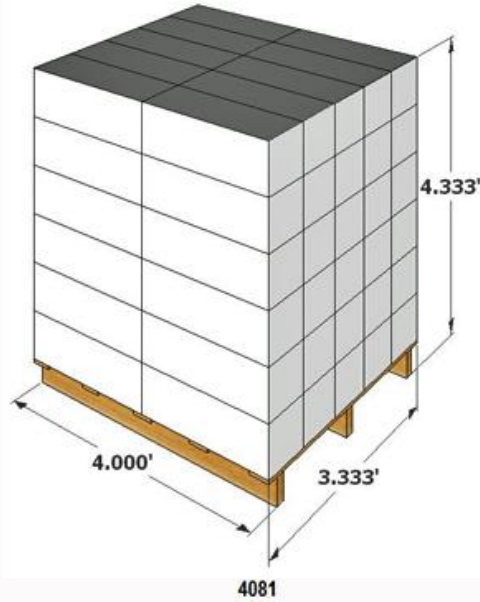

Item #	Description	Strength Class	Inches			mm			Profile	Units/Pallet	sq ft / Pallet	cbm / Pallet	lb / Pallet
			W	H	L	W	H	L					
4061	Precision Block - 6 x 8 x 24 (150x200x608) - Plain w/Grip (80/Pallet)	AC 4	5.9	7.9	23.9	150	200	608	GH	80	104.9	1.46	2579
6061	* Precision Block - 6 x 8 x 24 (150x200x608) - Plain w/Grip (80/Pallet)	AC 6	5.9	7.9	23.9	150	200	608	GH	80	104.9	1.46	2888
4081	Precision Block - 8 x 8 x 24 (200x200x608) - Plain w/Grip (60/Pallet)	AC 4	7.9	7.9	23.9	200	200	608	GH	60	78.7	1.46	2590
6081	* Precision Block - 8 x 8 x 24 (200x200x608) - Plain w/Grip (60/Pallet)	AC 6	7.9	7.9	23.9	200	200	608	GH	60	78.7	1.46	2900
4101	Precision Block - 10 x 8 x 24 (240x200x608) - Plain w/Grip (50/Pallet)	AC 4	9.4	7.9	23.9	240	200	608	GH	50	65.6	1.46	2568
6101	* Precision Block - 10 x 8 x 24 (240x200x608) - Plain w/Grip (50/Pallet)	AC 6	9.4	7.9	23.9	240	200	608	GH	50	65.6	1.46	2876
4121	Precision Block - 12 x 8 x 24 (300x200x608) - Plain w/Grip (40/Pallet)	AC 4	11.8	7.9	23.9	300	200	608	GH	40	52.4	1.46	2579
6121	* Precision Block - 12 x 8 x 24 (300x200x608) - Plain w/Grip (40/Pallet)	AC 6	11.8	7.9	23.9	300	200	608	GH	40	52.4	1.46	2888

6"x8"x24"-----150mm x 200mm x 608mm
80 pcs per pallet

8"x8"x24"-----200mm x 200mm x 608mm
60 pcs per pallet

10"x8"x24"-----240mm x 200mm x 608mm
50 pcs per pallet

12"x8"x24"-----300mm x 200mm x 608mm
40 pcs per pallet