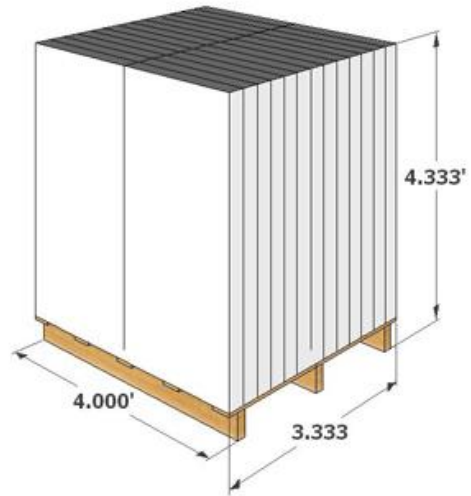

| Item # | Description | Strength Class | Inches | | | mm | | | Profile | Units/Pallet | sq ft / Pallet | cbm / Pallet | lb / Pallet |
|--------|--|----------------|--------|----|------|-----|-----|------|---------|--------------|----------------|--------------|-------------|
| | | | W | H | L | W | H | L | | | | | |
| 8025 | Cladding Block - 3 x 24 x 48 (75x610x1200) - Plain (26/Pallet) | AC 4 | 3 | 24 | 47.2 | 75 | 610 | 1200 | PL | 26 | 208 | 1.43 | 2557 |
| 8014 | Firewall Block - 4 x 24 x 24 (100x610x610) - Plain (48/Pallet) | AC 4 | 3.9 | 24 | 24 | 100 | 610 | 610 | PL | 48 | 192.0 | 1.79 | 3120 |

4"x24"x24"-----100mm x 610mm x 610mm
48 pcs per pallet

8014

3"x48"x24"-----75mm x 1200mm x 610mm
26 pcs per pallet

8025