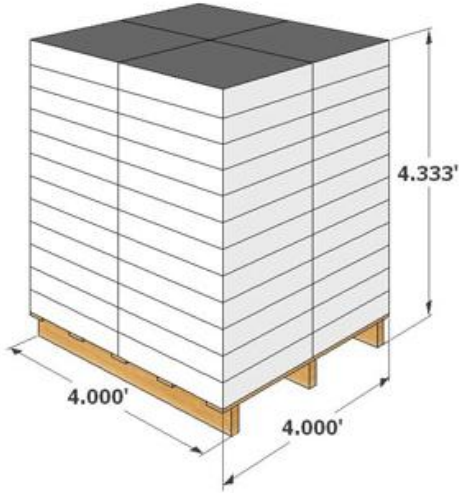

Item #	Description	Strength Class	Inches			mm			Profile	Units/Pallet	sq ft / Pallet	cbm / Pallet	lb / Pallet
			W	H	L	W	H	L					
8025	Cladding Block - 3 x 24 x 48 (75x610x1200) - Plain (26/Pallet)	AC 4	3	24	47.2	75	610	1200	PL	26	25.6	1.43	2557
8014	Firewall Block - 4 x 24 x 24 (100x610x610) - Plain (48/Pallet)	AC 4	3.9	24	24	100	610	610	PL	48	192.0	1.79	3120

4"x24"x24"-----100mm x 610mm x 610mm
48 pcs per pallet

8014

3"x48"x24"-----75mm x 1200mm x 610mm
26 pcs per pallet

8025