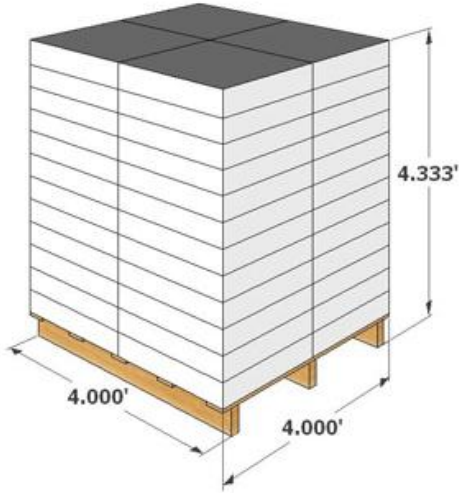

| Item # | Description | Strength Class | Inches | | | mm | | | Profile | Units/Pallet | sq ft / Pallet | cbm / Pallet | lb / Pallet |
|--------|--|----------------|--------|----|------|-----|-----|------|---------|--------------|----------------|--------------|-------------|
| | | | W | H | L | W | H | L | | | | | |
| 8025 | Cladding Block - 3 x 24 x 48 (75x610x1200) - Plain (26/Pallet) | AC 4 | 3 | 24 | 47.2 | 75 | 610 | 1200 | PL | 26 | 208 | 1.43 | 2557 |
| 8014 | Firewall Block - 4 x 24 x 24 (100x610x610) - Plain (48/Pallet) | AC 4 | 3.9 | 24 | 24 | 100 | 610 | 610 | PL | 48 | 192.0 | 1.79 | 3120 |

4"x24"x24"-----100mm x 610mm x 610mm
48 pcs per pallet

8014

3"x48"x24"-----75mm x 1200mm x 610mm
26 pcs per pallet

8025