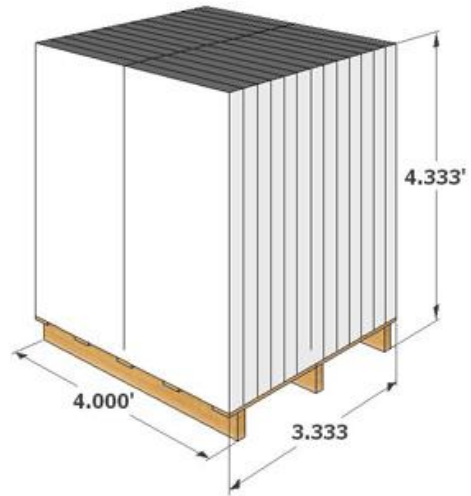

Item #	Description	Strength Class	Inches			mm			Profile	Units/Pallet	sq ft / Pallet	cbm / Pallet	lb / Pallet
			W	H	L	W	H	L					
8025	Cladding Block - 3 x 24 x 48 (75x610x1200) - Plain (26/Pallet)	AC 4	3	24	47.2	75	610	1200	PL	26	25.6	1.43	2557
8014	Firewall Block - 4 x 24 x 24 (100x610x610) - Plain (48/Pallet)	AC 4	3.9	24	24	100	610	610	PL	48	192.0	1.79	3120

4"x24"x24"-----100mm x 610mm x 610mm
48 pcs per pallet

8014

3"x48"x24"-----75mm x 1200mm x 610mm
26 pcs per pallet

8025